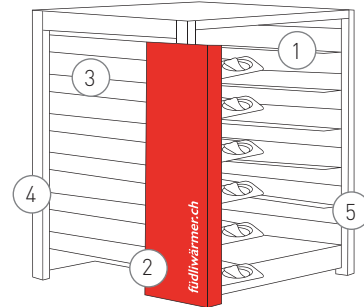

Auf Knopfdruck schalten Sie das Kissen ein und es ist innerhalb 1 Minute behaglich warm. Das Kissen hat drei Heizstufen und wärmt gesund und sicher bis zu 45°C warm dank Heizelement mit Temperaturschutz. Wenn Sie das Kissen länger als 20 Minuten nicht benutzen, schaltet es sich automatisch aus. Die Abmessungen der Kissen sind 41 x 41 cm und erhöhen langfristig den Sitzkomfort. Der waschbare Kissenbezug aus weicher Strickware – zudem zueinanderpassende Aussenhüllen.

Kissen: 41 x 41 x 5 cm (LxBxH)

Plug and Play Ladesystem

Mit dem Dock 16 können Sie bis zu 16 Heizkissen gleichzeitig aufladen, ganz einfach und kabellos.

- 1 Drahtlose Ladetechnologie für jedes Kissen
- 2 Schnelle Ladekapazität und eine 150 Watt Spitzenleistung
- 3 Kompaktes Design: pulverbeschichtete Stahlkonstruktion
- 4 Platz für bis zu 16 Kissen
- 5 Stilvolles, aber praktisches Design

Ladestation: 53 x 47 x 126 cm (LxBxH)

Aufräumen heisst aufladen

Nach der Benutzung werden die Kissen einfach zurück in den jeweiligen Stauraum gelegt und die Kissen werden automatisch und schnurlos wieder aufgeladen.