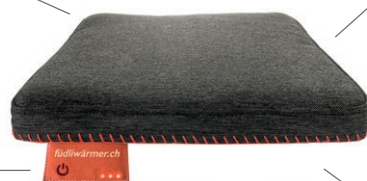

Einstellbare Wärme in 3 Heizstufen

Integrierter Akku