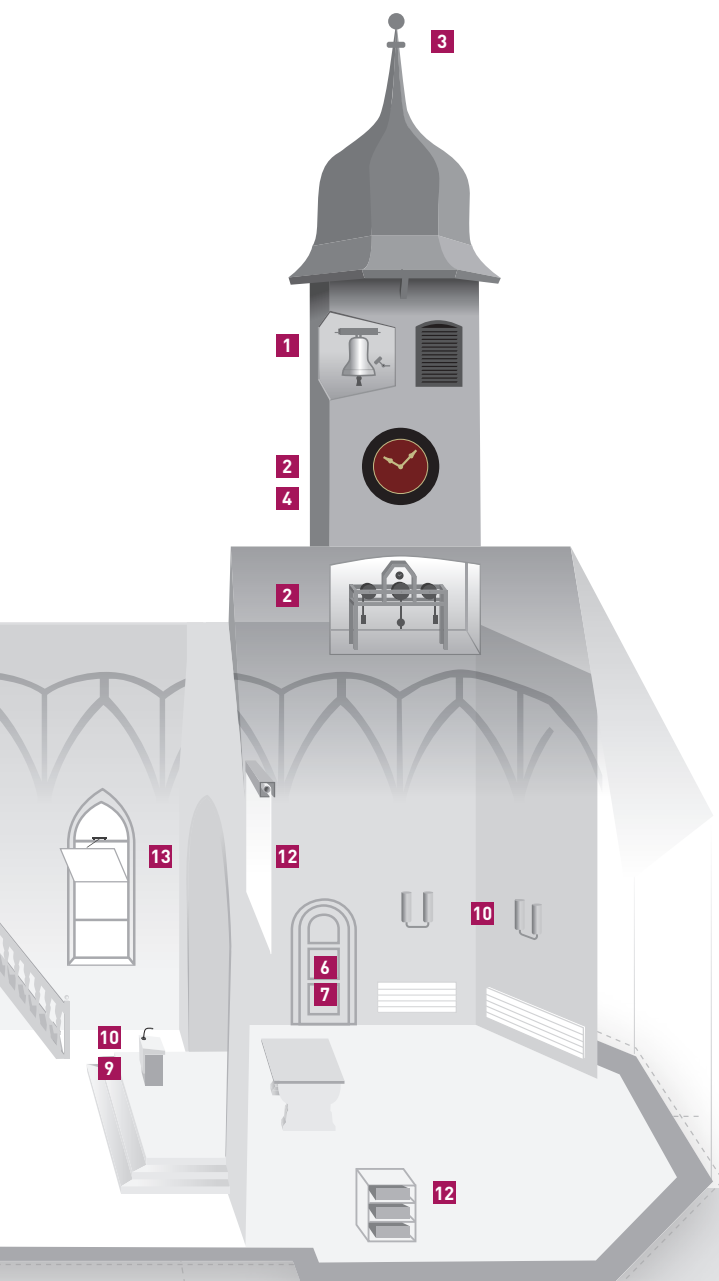

7 Sistemi di accesso

L'installazione accurata di semplici serrature, fino a complessi impianti d'accesso per portoni storici.

8 Videosorveglianza

La videosorveglianza funge come strumento di sicurezza per proteggere beni e oggetti di valore, fornendo oltretutto importanti informazioni nel risalire ai responsabili di eventuali effrazioni.

9 Gestione

Il pannello tattile centrale in loco o su uno smartphone mobile costituisce l'interfaccia di tutti i sottosistemi. Sulla visualizzazione automatica vengono chiaramente raffigurate tutte le informazioni importanti, in modo tale da poterle gestire a distanza in qualsiasi momento.