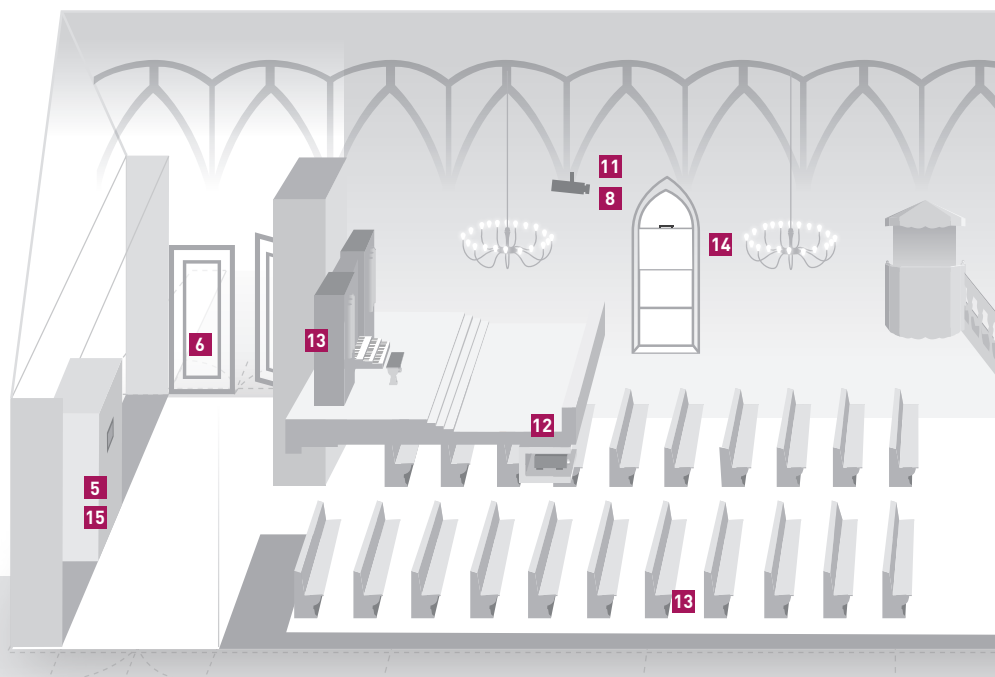

L'intervento tempestivo attivato da sistemi di allarme antincendio o idrico serve a proteggere gli edifici e i beni culturali di valore.

6 Impianti di allarme

I sistemi di allarme vengono utilizzati per una rapida rilevazione di intrusi, aumentano il grado di protezione dei beni da proteggere, mettendo in fuga i malintenzionati.

9 Gestione

Il pannello tattile centrale in loco o su uno smartphone mobile costituisce l'interfaccia di tutti i sottosistemi. Sulla visualizzazione automatica vengono chiaramente raffigurate tutte le informazioni importanti, in modo tale da poterle gestire a distanza in qualsiasi momento.